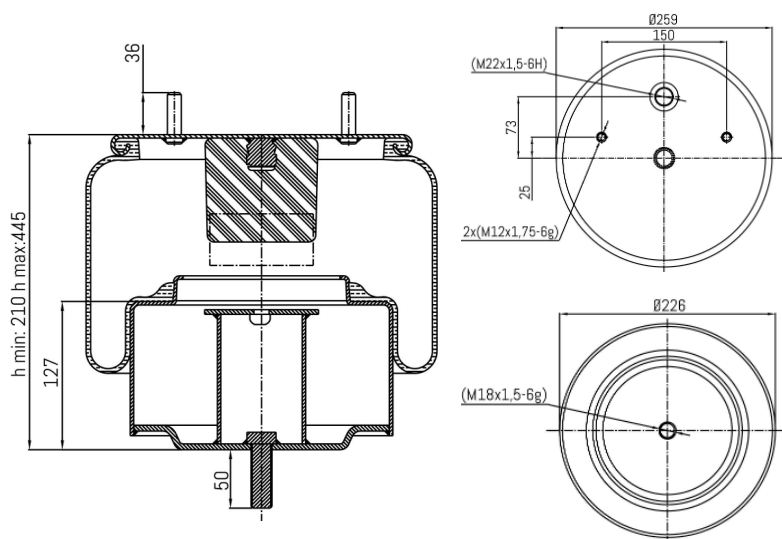

0630 - SA520630C

Cross list costruttore	Codice Costruttore
SOLARIS	000-194-647
SOLARIS	1001 101 060
SOLARIS	1070 002 000
SOLARIS	P 1001 101 060
SOLARIS	P 1070 002 000

Cross list concorrente	Codice concorrente
Blacktech	V1DF25A 1
Firestone	1T17AR 3 0
Firestone	W01 M58 8377
Neotec	ABM50631D02
Phoenix	1DF25A 1

Applicazioni codice SA520630C

Costruttore	Tipo veicolo	Veicolo	Applicazione	Note
SOLARIS	Generico	GENERICO SOLARIS	#N/D	