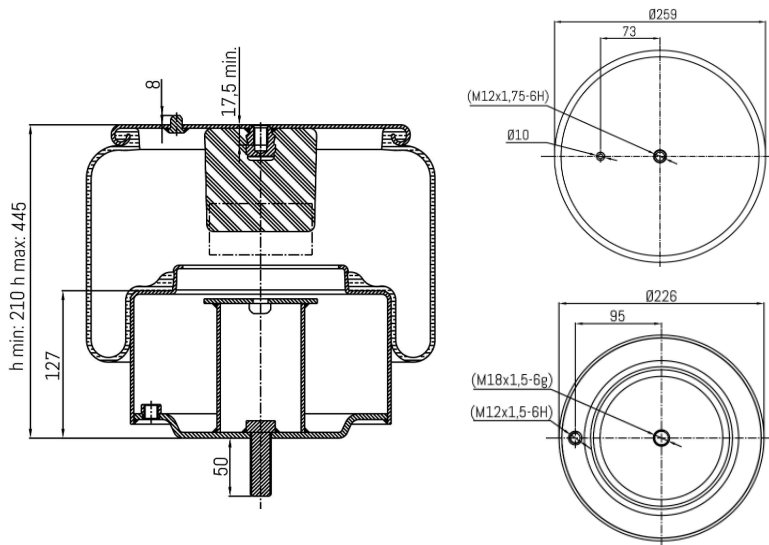

0630 - SA520631C

Cross list costruttore	Codice Costruttore
SOLARIS	0000-194-640
SOLARIS	020701 0000 392 840
SOLARIS	1001 101 052
SOLARIS	P 1001 101 052

Cross list concorrente	Codice concorrente
Blacktech	V1DF25A 11
Firestone	1T17AR 3 0
Firestone	W01 M58 8378
Neotec	ABM50631E03
Phoenix	1DF25A 11
Phoenix	DF25A22

Applicazioni codice SA520631C

Costruttore	Tipo veicolo	Veicolo	Applicazione	Note
SOLARIS	Generico	GENERICO SOLARIS	#N/D	