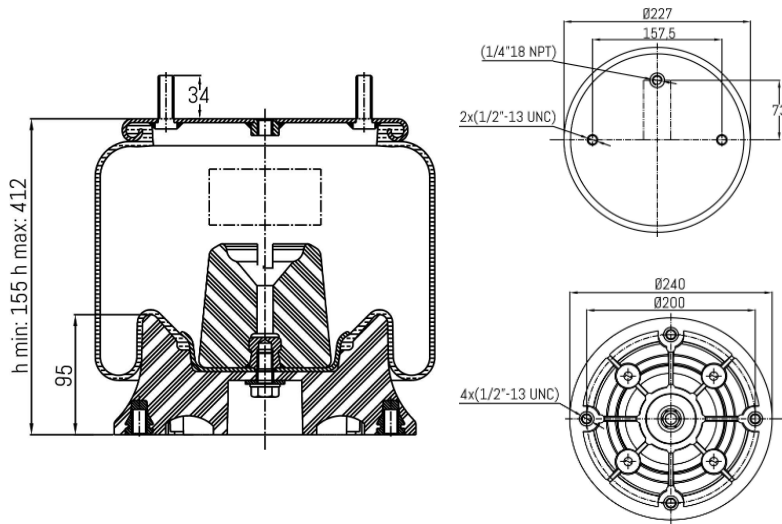

0632 - SA520632CP

Cross list costruttore	Codice Costruttore
FRUEHAUF	CF153678
MERITOR R.O.R.	21223269
MERITOR R.O.R.	MLF7130
SCANIA	ST10078295

Cross list concorrente	Codice concorrente
Airtech	39391C
Firestone	1T15L 4
Firestone	W01 358 9391

Applicazioni codice SA520632CP

Costruttore	Tipo veicolo	Veicolo	Applicazione	Note
SCANIA	Generico	GENERICO SCANIA	#N/D	