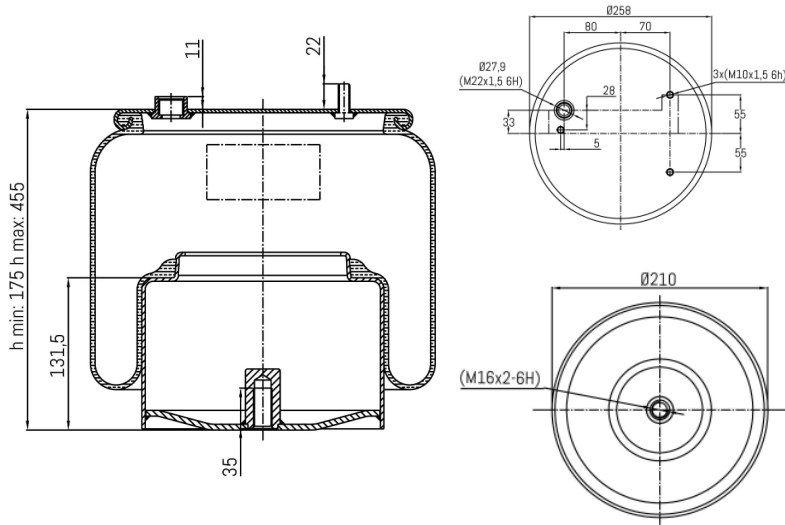

0061 - SA520633C

Cross list costruttore	Codice Costruttore
VDL Bus	30023245
VDL Bus	45015338
VDL Bus	5015338

Cross list concorrente	Codice concorrente
Contitech	836 N P16

Applicazioni codice SA520633C

Costruttore	Tipo veicolo	Veicolo	Applicazione	Note
VDL Bus	Generico	Generico	#N/D	