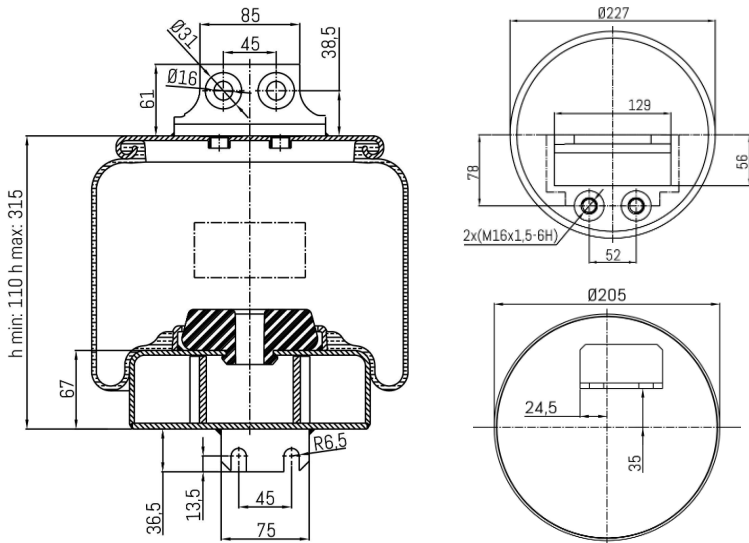

0634 - SA520634C

Cross list costruttore	Codice Costruttore
IVECO / FIAT / OM	5801276847
Cross list concorrente	Codice concorrente
CF GOMMA	1TS28517C
CF GOMMA	207540

Applicazioni codice SA520634C

Costruttore	Tipo veicolo	Veicolo	Applicazione	Note
IVECO / FIAT / OM	Autocarri	STRALIS	Terzo asse	destra