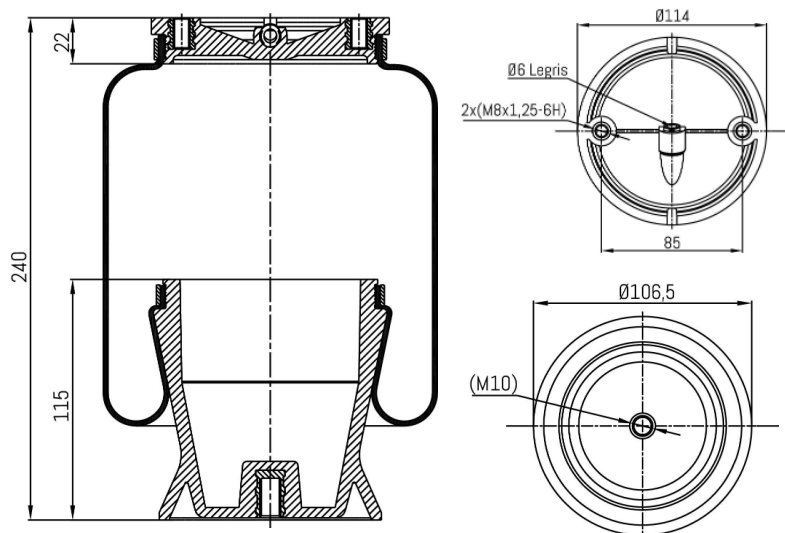

0640 - SA520640

Nessuna cross list costruttore presente

Cross list concorrente	Codice concorrente
Contitech	SZ 135 19

Applicazioni codice SA520640

Costruttore	Tipo veicolo	Veicolo	Applicazione	Note
GLIDE-RITE	Generico	GENERICO GLIDE-RITE	#N/D	