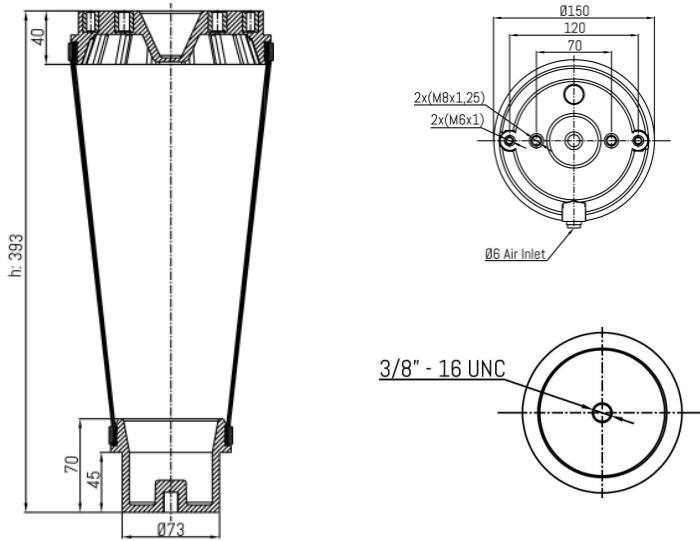

0643 - SA520643

Cross list costruttore	Codice Costruttore
DRIVE RITE	DR 07 019051
Cross list concorrente	Codice concorrente
Contitech	SK085 137
Firestone	W26 D60 9051

Applicazioni codice SA520643				
Costruttore	Tipo veicolo	Veicolo	Applicazione	Note
DRIVE RITE	Generico	GENERIC0	#N/D	