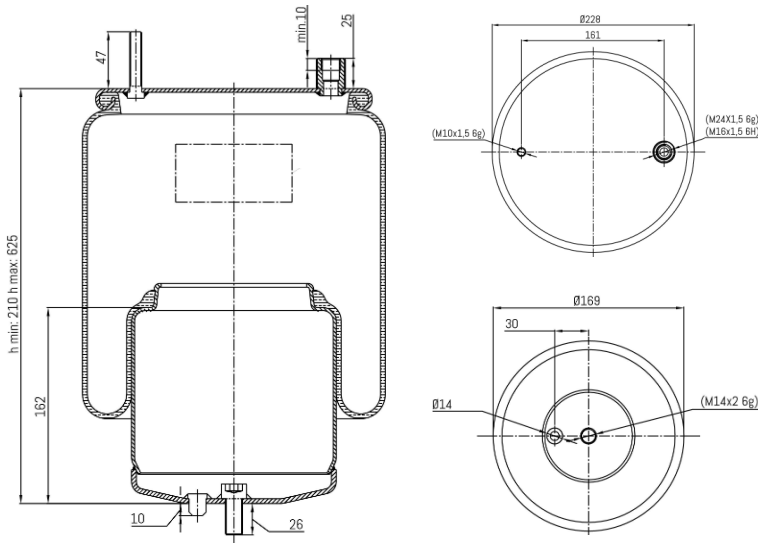

0387 - SA520652C

Cross list costruttore	Codice Costruttore
VOLVO	21224749

Cross list concorrente	Codice concorrente
Contitech	4570NP01

Applicazioni codice SA520652C

Costruttore	Tipo veicolo	Veicolo	Applicazione	Note
VOLVO	Generico	FH / FM	Posteriore	