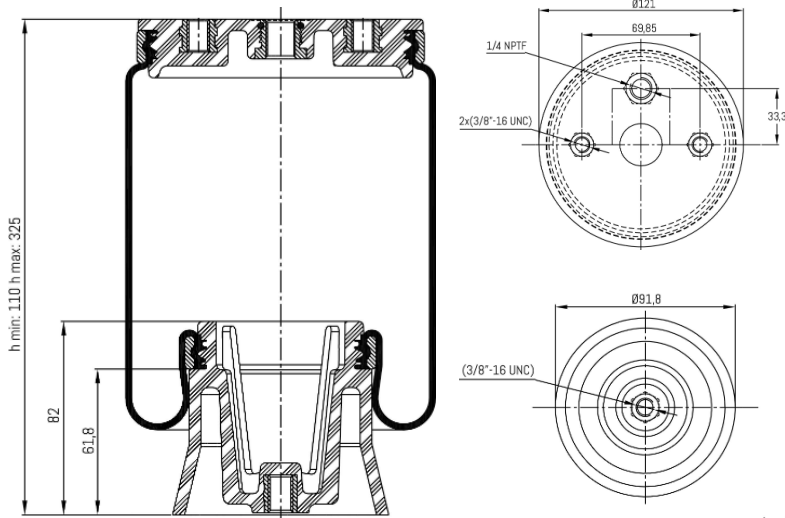

0656 - SA520656

Cross list costruttore	Codice Costruttore
GLIDE-RITE	99900054
GLIDE-RITE	9000 LONG PART

Cross list concorrente	Codice concorrente
Firestone	110/70
Firestone	W21 760 9000
Contitech	SK 68 15 P01