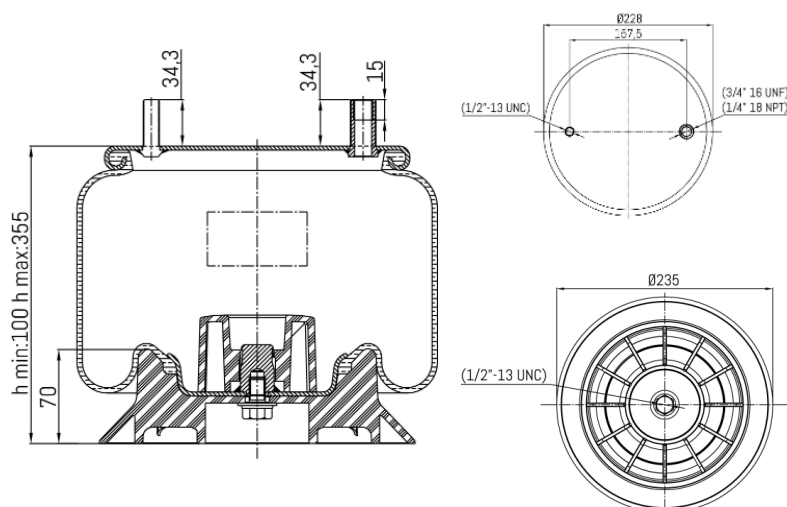

0660 - SA520660CP

Cross list costruttore	Codice Costruttore
IVECO / FIAT / OM	4254779600

Cross list concorrente	Codice concorrente
Firestone	1T15T 2
Firestone	W01 358 8599

Applicazioni codice SA520660CP

Costruttore	Tipo veicolo	Veicolo	Applicazione	Note
IVECO / FIAT / OM	Veicoli commerciali	IVECO DAILY III	#N/D	
IVECO / FIAT / OM	Veicoli commerciali	DAILY IV	#N/D	