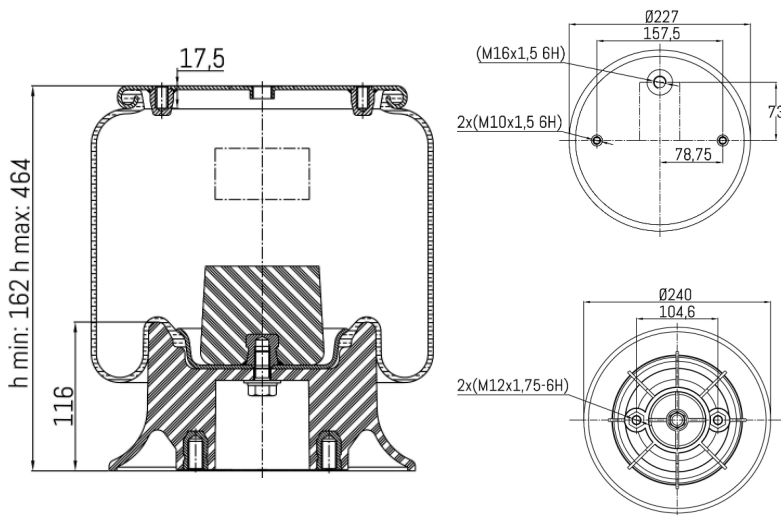

0661 - SA520661CP

Cross list costruttore	Codice Costruttore
ESTEPE	9901010021

Cross list concorrente	Codice concorrente
Firestone	1T15LP 3
Firestone	W01 M58 6253

Applicazioni codice SA520661CP

Costruttore	Tipo veicolo	Veicolo	Applicazione	Note
ESTEPE	Autocarri	GENERICO ESTEPE	#N/D	