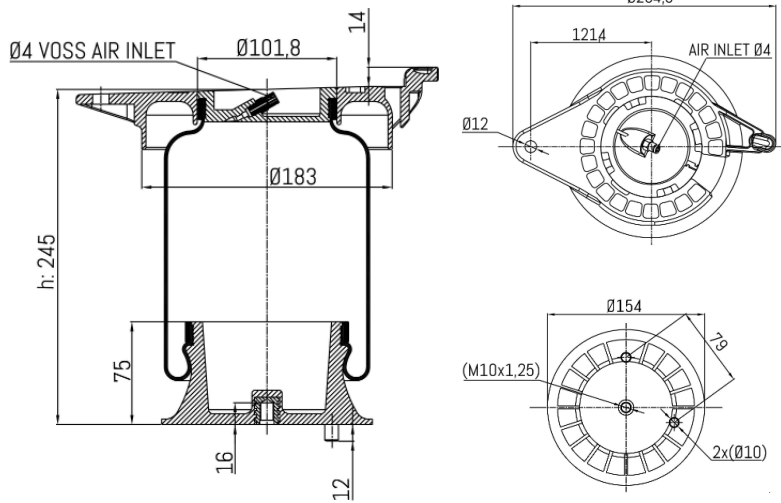

0666 - SA520666

Cross list costruttore	Codice Costruttore
IVECO / FIAT / OM	1350998080

Cross list concorrente	Codice concorrente
Contitech	15 1400 0387 3

Applicazioni codice SA520666

Costruttore	Tipo veicolo	Veicolo	Applicazione	Note
IVECO / FIAT / OM	Veicoli commerciali	DUCATO (2006 -)	#N/D	
PEUGEOT	Veicoli commerciali	PEUGEOT BOXER (2006 -)	#N/D	
CITROËN	Veicoli commerciali	CITROËN JUMPER (2006 -)	#N/D	