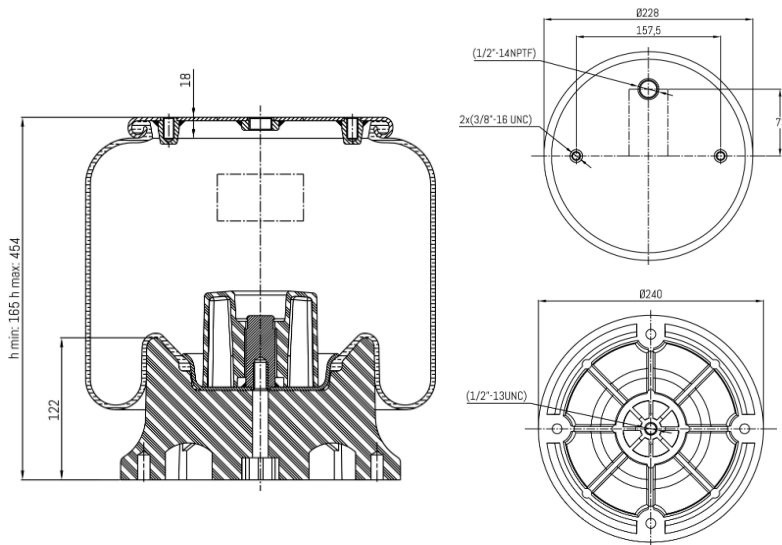

0678 - SA520678CP

Cross list costruttore	Codice Costruttore
PETERBILT	C816000
KENWORTH	C811003
KENWORTH	C811012

Cross list concorrente	Codice concorrente
Contitech	9 10 14 P 577
Firestone	1T15M4
Firestone	W01 358 8813

Applicazioni codice SA520678CP

Costruttore	Tipo veicolo	Veicolo	Applicazione	Note
KENWORTH	Autocarri	GENERICO KENWORTH	#N/D	