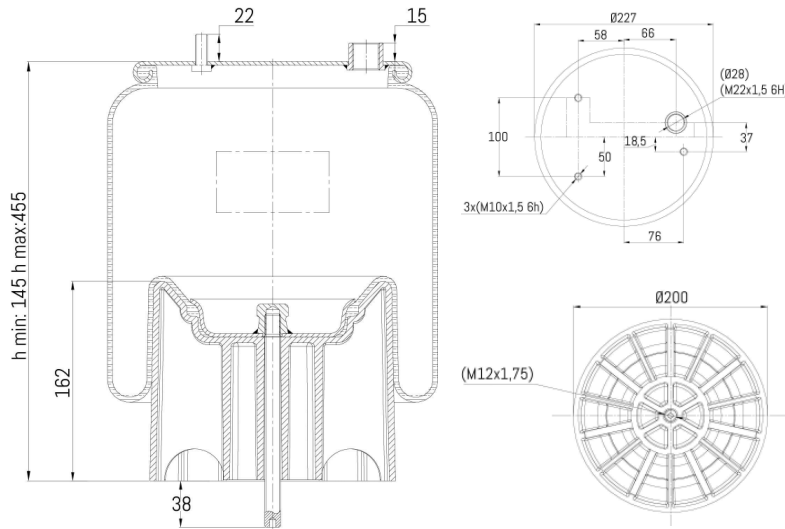

0339 - SA520690CP

Cross list costruttore	Codice Costruttore
DAF	2106745

Cross list concorrente	Codice concorrente
Contitech	792NP05

Applicazioni codice SA520690CP

Costruttore	Tipo veicolo	Veicolo	Applicazione	Note
DAF	Generico	GENERICO DAF	#N/D	