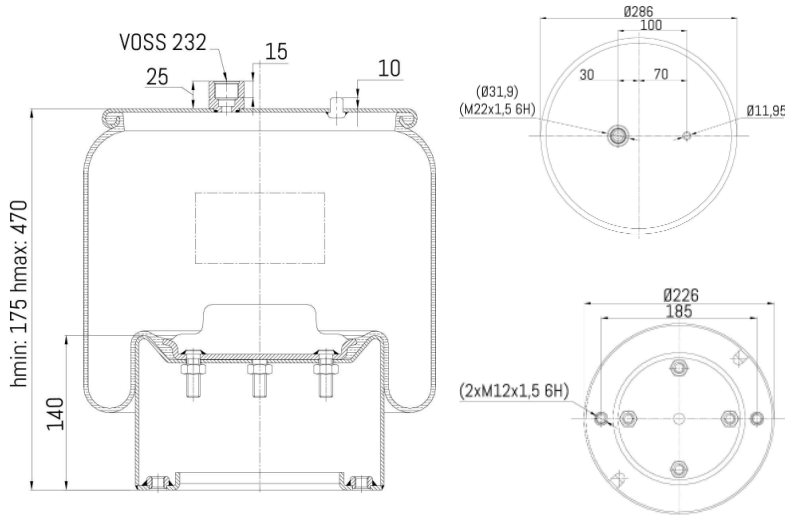

0696 - SA520696C

Cross list costruttore	Codice Costruttore
MERCEDES-BENZ	A9603204721

Cross list concorrente	Codice concorrente
Contitech	4031 N1 P01

Applicazioni codice SA520696C

Costruttore	Tipo veicolo	Veicolo	Applicazione	Note
MERCEDES-BENZ	Generico	GENERICO MERCEDES-BENZ	#N/D	