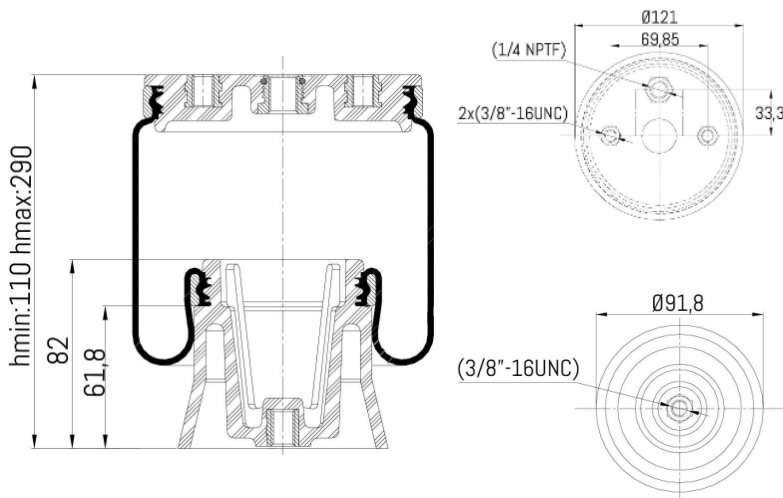

0700 - SA520700

Cross list costruttore	Codice Costruttore
CHEVROLET	--
TOYOTA	--

Cross list concorrente	Codice concorrente
Firestone	110/70
Firestone	W21 760 9001

Applicazioni codice SA520700

Costruttore	Tipo veicolo	Veicolo	Applicazione	Note
CHEVROLET	Generico	CHEVROLET PICKUP TRUCKS	#N/D	
TOYOTA	Generico	TOYOTA PICKUP TRUCKS	#N/D	