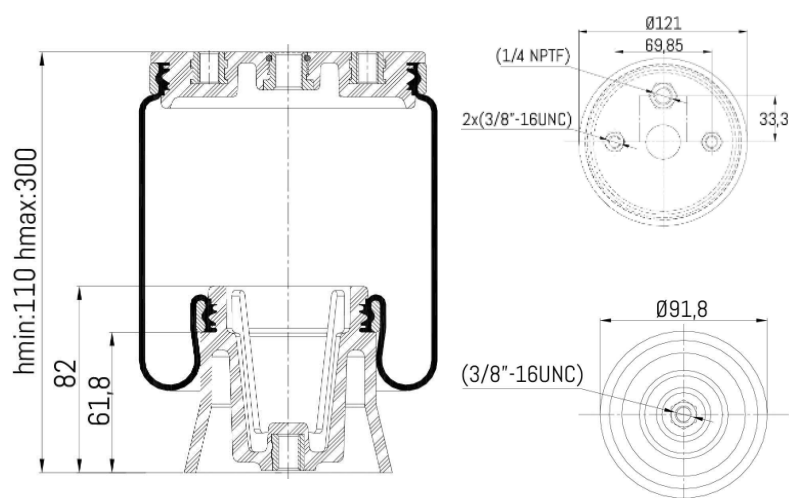

0701 - SA520701

Cross list costruttore	Codice Costruttore
CHEVROLET	--
DODGE	--

Cross list concorrente	Codice concorrente
Firestone	110/70
Firestone	W21 760 9002

Applicazioni codice SA520701

Costruttore	Tipo veicolo	Veicolo	Applicazione	Note
CHEVROLET	Generico	CHEVROLET PICKUP TRUCKS	#N/D	
DODGE	Generico	DODGE PICKUP TRUCKS	#N/D	