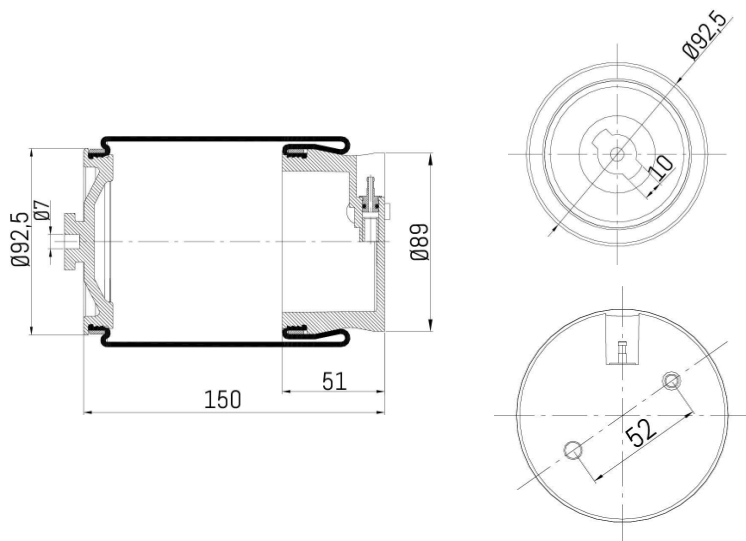

0702 - SA520702

Cross list costruttore	Codice Costruttore
ISRINGHAUSEN	274031
IVECO / FIAT / OM	42538426
IVECO / FIAT / OM	5001857902
MAN	816238560048
MERCEDES-BENZ	0008001236
RENAULT V.I.	5001857902
SCANIA	1498864
VOLVO	20443545

Cross list concorrente	Codice concorrente
Airtech	125122
Contitech	SZ82 8 LS
Monroe	SD0008

Applicazioni codice SA520702

Costruttore	Tipo veicolo	Veicolo	Applicazione	Note
ISRINGHAUSEN	Generico	GENERICO ISRINGHAUSEN	#N/D