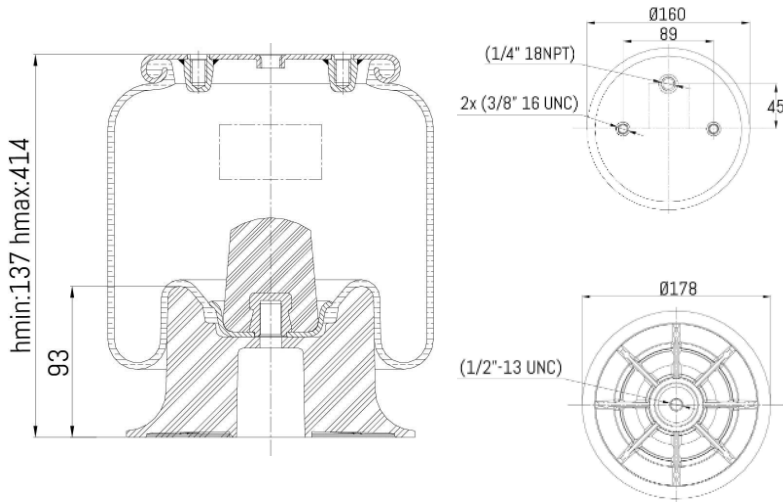

0705 - SA520705CP

Nessuna applicazione presente

Cross list costruttore	Codice Costruttore
CIRCLER	/
Cross list concorrente	Codice concorrente
AUTOMANN	1DK10B5422
Contitech	66513S043
Firestone	IT14C3
Firestone	W013585422
TRIANGLE	8043
TRP	AS54220