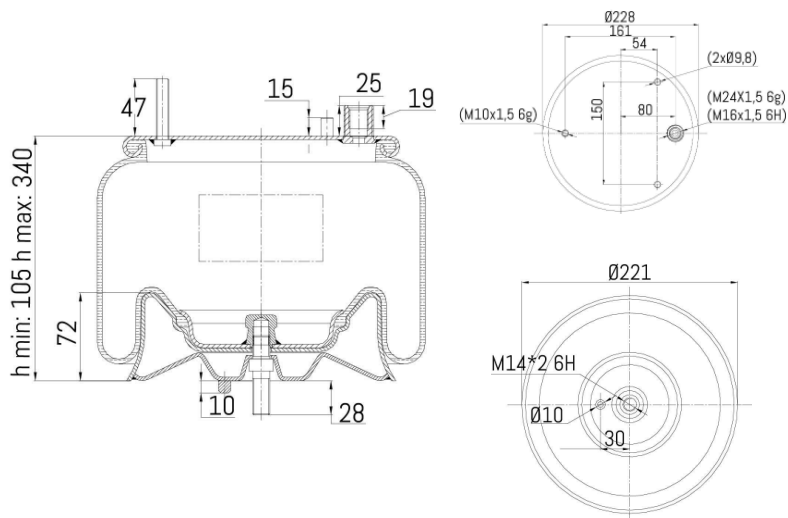

0707 - SA520707C

Cross list costruttore	Codice Costruttore
VOLVO	22058740
VOLVO	21224748
Cross list concorrente	Codice concorrente
Contitech	4563NP02

Applicazioni codice SA520707C

Costruttore	Tipo veicolo	Veicolo	Applicazione	Note
VOLVO	Generico	FH / FM	Posteriore	