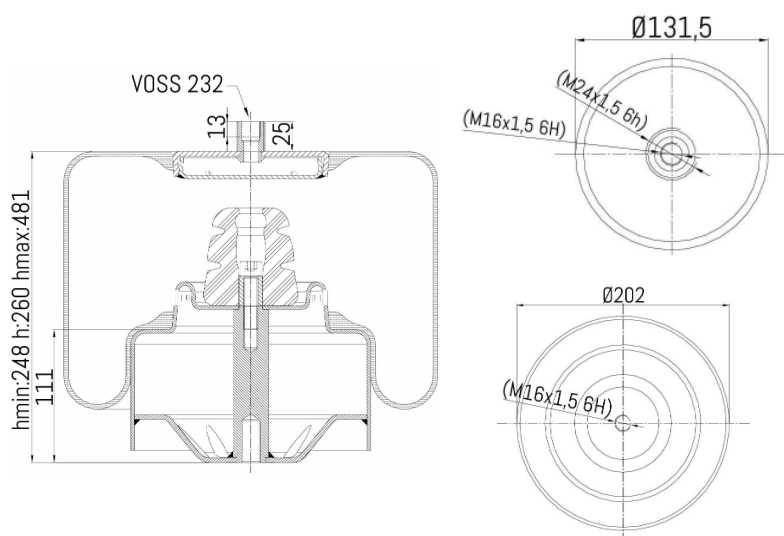

0002 - SA520713C

Cross list costruttore	Codice Costruttore
EVO BUS	A6283200425

Cross list concorrente	Codice concorrente
Contitech	644NP21

Applicazioni codice SA520713C

Costruttore	Tipo veicolo	Veicolo	Applicazione	Note
EVO BUS	Bus	CITARO	#N/D	
EVO BUS	Bus	OC 500 CBC	#N/D	