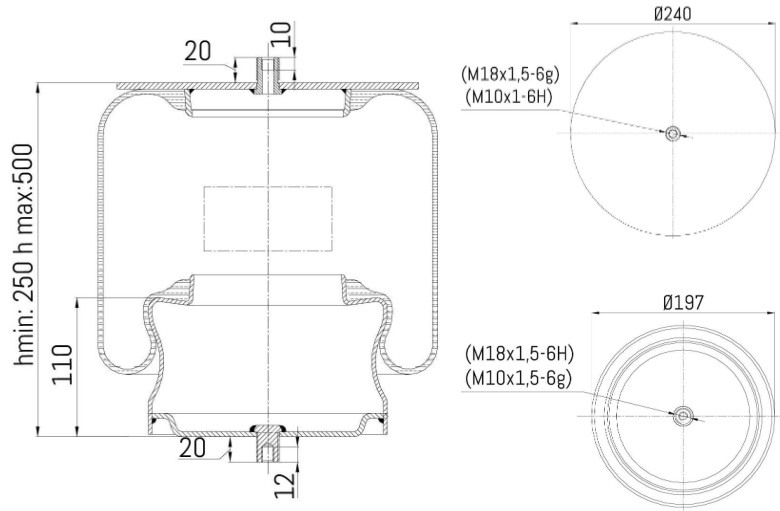

0002 - SA520717C

Cross list costruttore	Codice Costruttore
ZF SACHS	0501209514
Cross list concorrente	Codice concorrente
Contitech	644NP02

Applicazioni codice SA520717C

Costruttore	Tipo veicolo	Veicolo	Applicazione	Note
ZF SACHS	Bus	ZF BUS	#N/D	