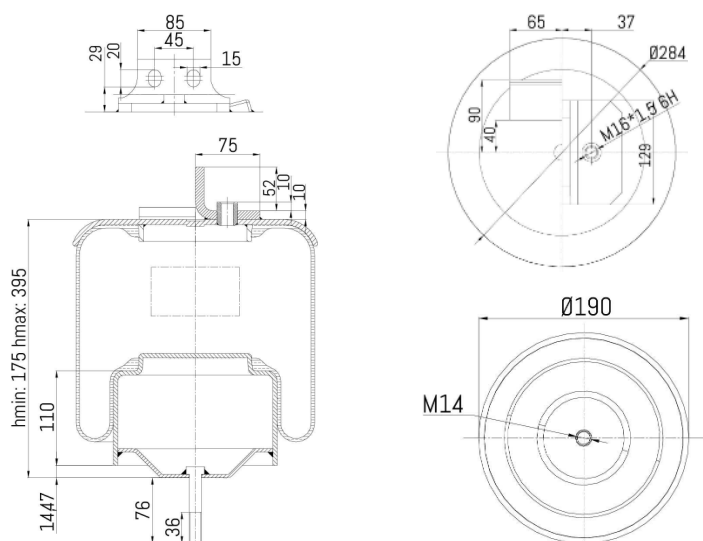

**0321 - SA520721C**

Cross list costruttore	Codice Costruttore
IVECO / FIAT / OM	41214813

Cross list concorrente	Codice concorrente
CF GOMMA	1S27023C
CF GOMMA	205314

**Applicazioni codice SA520721C**

Costruttore	Tipo veicolo	Veicolo	Applicazione	Note
IVECO / FIAT / OM	Autocarri	STRALIS	Posteriore	
IVECO / FIAT / OM	Autocarri	EUROTECH	Posteriore	
IVECO / FIAT / OM	Autocarri	EUROSTAR	Posteriore	