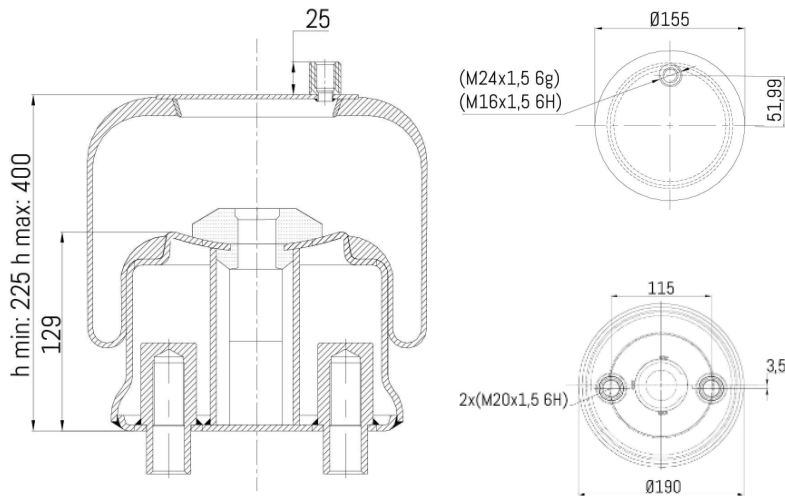

0376 - SA520722C

Cross list costruttore	Codice Costruttore
MERCEDES-BENZ	A9703200021
Cross list concorrente	Codice concorrente
Contitech	4786NP24

Applicazioni codice SA520722C				
Costruttore	Tipo veicolo	Veicolo	Applicazione	Note
MERCEDES-BENZ	Generico	ATEGO	#N/D	