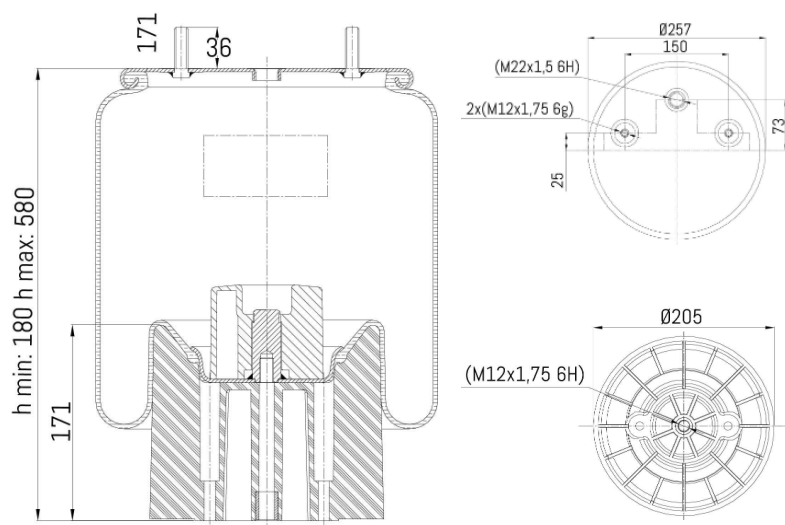

**0571 - SA520725CP**

Cross list costruttore	Codice Costruttore
WEWELER	YP4200WBF

Cross list concorrente	Codice concorrente
Firestone	1T17DJ8
Firestone	W01M588175

**Applicazioni codice SA520725CP**

Costruttore	Tipo veicolo	Veicolo	Applicazione	Note
WEWELER	Generico	GENERICO WEWELER	#N/D	