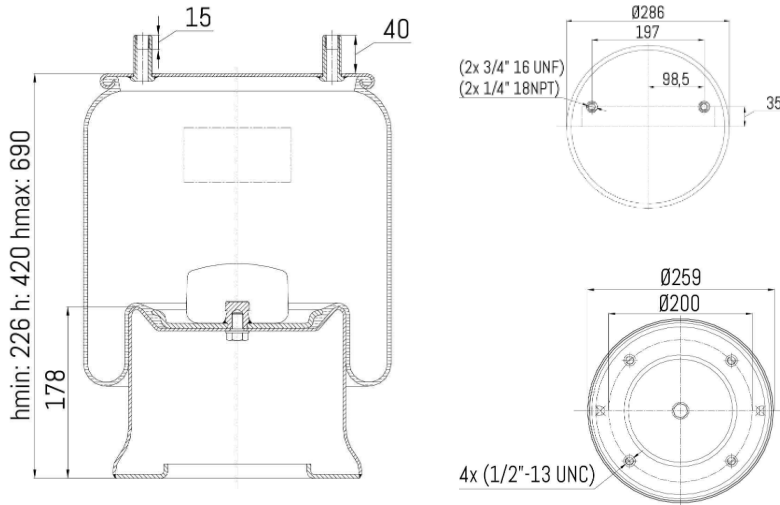

0729 - SA520729C

Nessuna cross list costruttore presente

Cross list concorrente	Codice concorrente
AUTOMANN	1D28CA965
Goodyear	1R14201
Goodyear	566283020
Contitech	1110.521A965

Applicazioni codice SA520729C