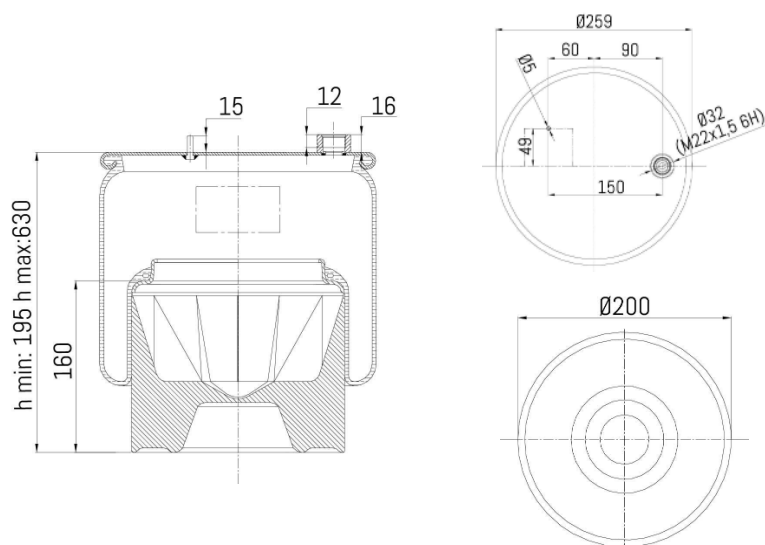

0732 - SA520732CP

Cross list costruttore	Codice Costruttore
MERCEDES-BENZ	A9613205421
MERCEDES-BENZ	A9613204621
Cross list concorrente	Codice concorrente
Contitech	6173NP40

Applicazioni codice SA520732CP

Costruttore	Tipo veicolo	Veicolo	Applicazione	Note
MERCEDES-BENZ	Generico	ACTROS MP4	Posteriore	dietro asse post.