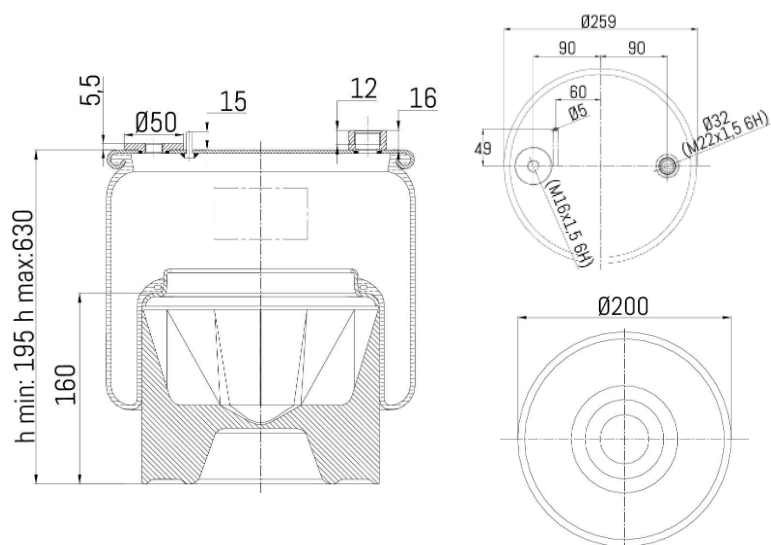

**0732 - SA520733CP**

Cross list costruttore	Codice Costruttore
MERCEDES-BENZ	A9613205521
MERCEDES-BENZ	A9613204721
Cross list concorrente	Codice concorrente
Contitech	6173NP41

**Applicazioni codice SA520733CP**