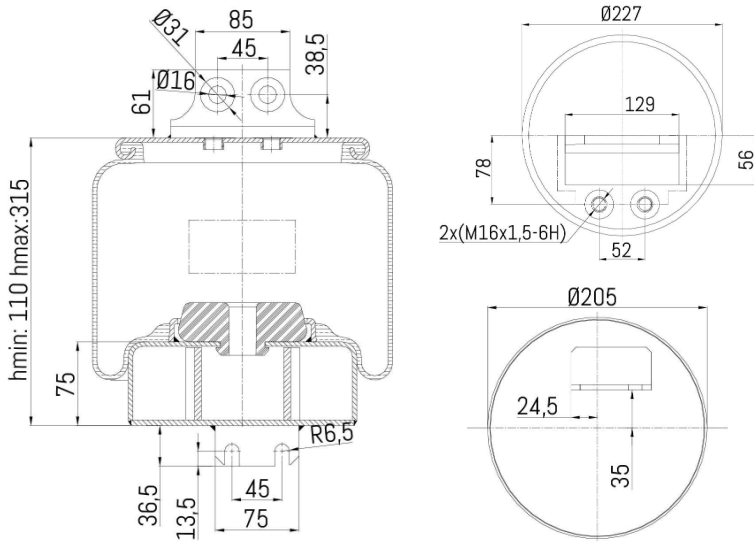

0634 - SA520736C

Cross list costruttore	Codice Costruttore
IVECO / FIAT / OM	5801987802
Cross list concorrente	Codice concorrente
CF GOMMA	1TS28517
CF GOMMA	207956

Applicazioni codice SA520736C

Costruttore	Tipo veicolo	Veicolo	Applicazione	Note
IVECO / FIAT / OM	Autocarri	STRALIS	Terzo asse	destra