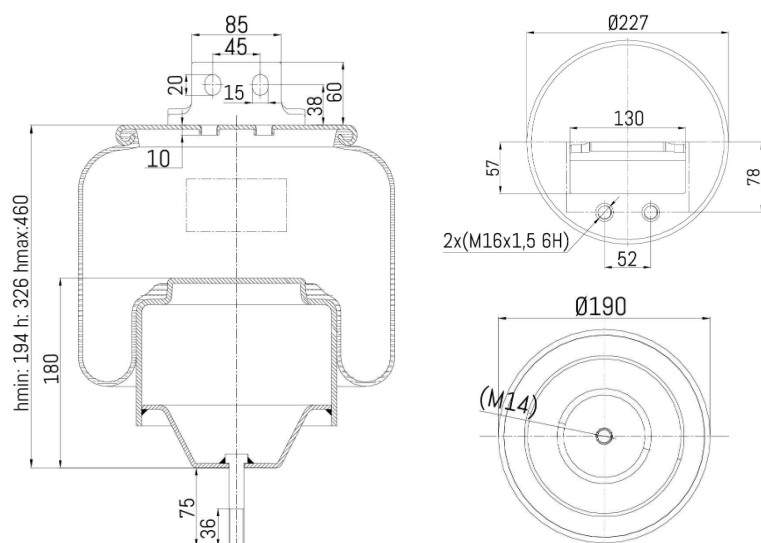

0741 - SA520741C

Cross list costruttore	Codice Costruttore
IVECO / FIAT / OM	41289379
IVECO / FIAT / OM	500042590

Cross list concorrente	Codice concorrente
Blacktech	RML79739C
CF GOMMA	1TS27026C
CF GOMMA	207529
Craver	T10078C02

Applicazioni codice SA520741C

Costruttore	Tipo veicolo	Veicolo	Applicazione	Note
IVECO / FIAT / OM	Autocarri	STRALIS	Posteriore	