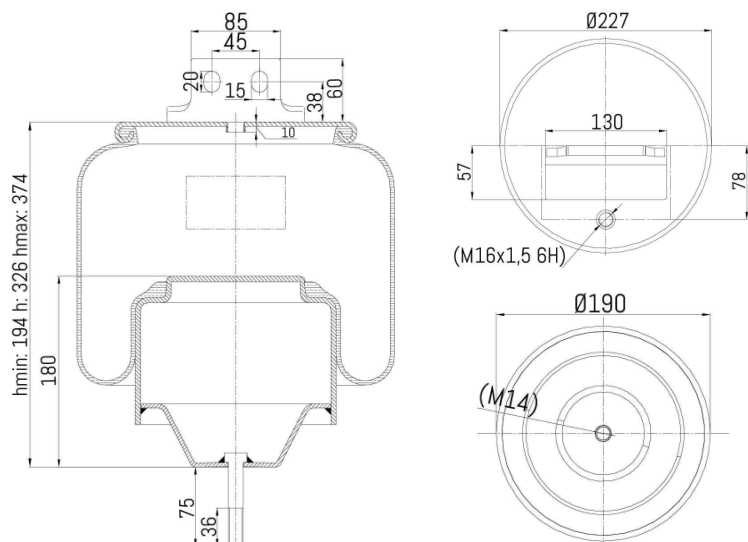

0741 - SA520742C

Cross list costruttore	Codice Costruttore
IVECO / FIAT / OM	41289377
IVECO / FIAT / OM	500042670
Cross list concorrente	Codice concorrente
CF GOMMA	1TS27026C
CF GOMMA	207530
Blacktech	RML78188C
Craver	T10078C01

Applicazioni codice SA520742C

Costruttore	Tipo veicolo	Veicolo	Applicazione	Note
IVECO / FIAT / OM	Autocarri	STRALIS	Posteriore	