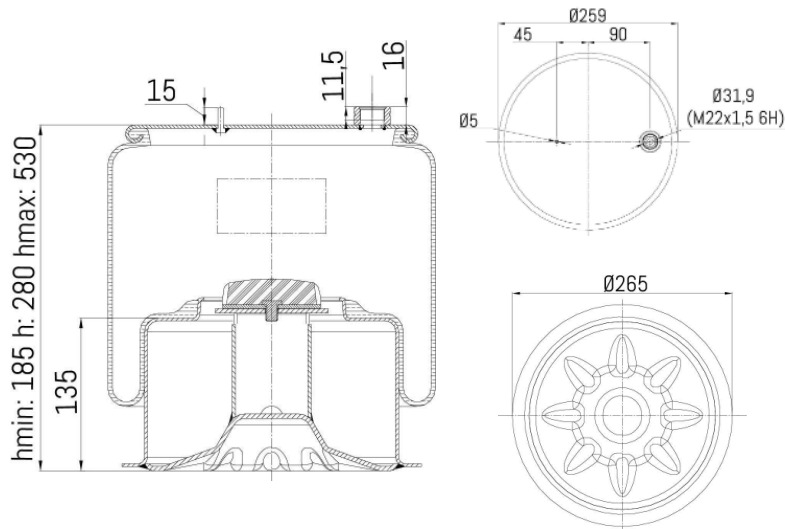

0609 - SA520751C

Cross list costruttore	Codice Costruttore
MERCEDES-BENZ	A9613206021

Nessuna cross list concorrente presente

Applicazioni codice SA520751C

Costruttore	Tipo veicolo	Veicolo	Applicazione	Note
MERCEDES-BENZ	Generico	GENERICO MERCEDES-BENZ	Posteriore	Asse aggiunto