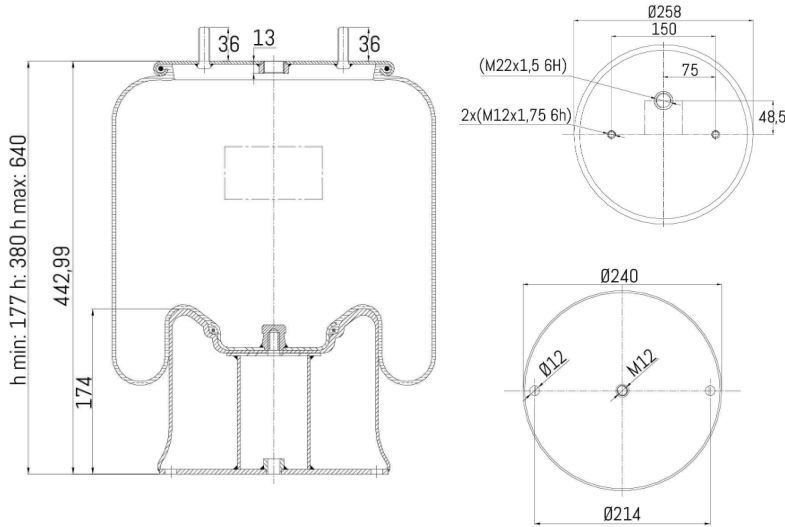

0753 - SA520753C

Cross list costruttore	Codice Costruttore
WEWELER	US04335F
Cross list concorrente	Codice concorrente
Firestone	1T17BL12
Firestone	W019688174

Applicazioni codice SA520753C

Costruttore	Tipo veicolo	Veicolo	Applicazione	Note
WEWELER	Generico	GENERICO WEWELER	#N/D	