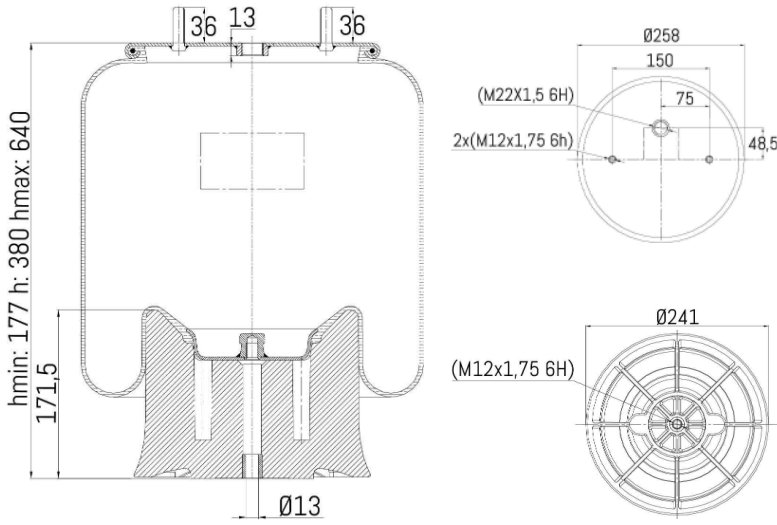

0753 - SA520753CP

Cross list costruttore	Codice Costruttore
WEWELER	US04335F

Cross list concorrente	Codice concorrente
Firestone	1T17BL1
Firestone	W019688174

Applicazioni codice SA520753CP

Costruttore	Tipo veicolo	Veicolo	Applicazione	Note
WEWELER	Generico	GENERICO WEWELER	#N/D	