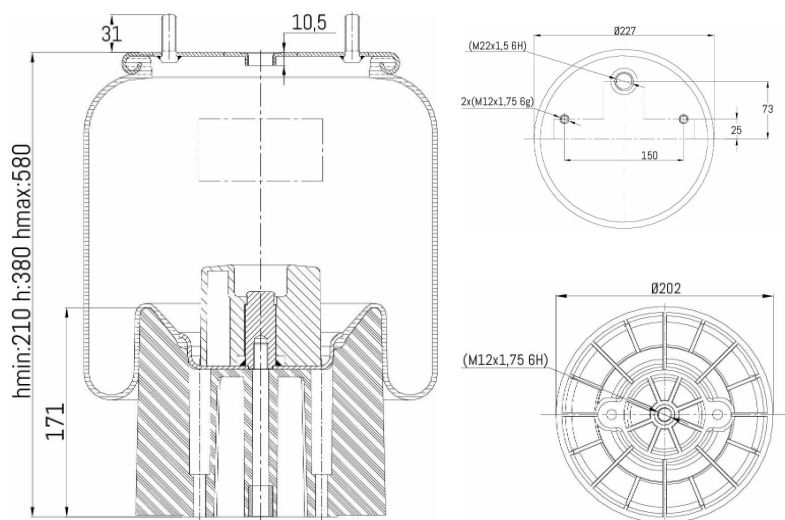

0036 - SA520760CP

Cross list costruttore	Codice Costruttore
VALX	80130050
WEWELER	US04100BF

Cross list concorrente	Codice concorrente
Firestone	1T15MPW7
Firestone	W01M588393

Applicazioni codice SA520760CP