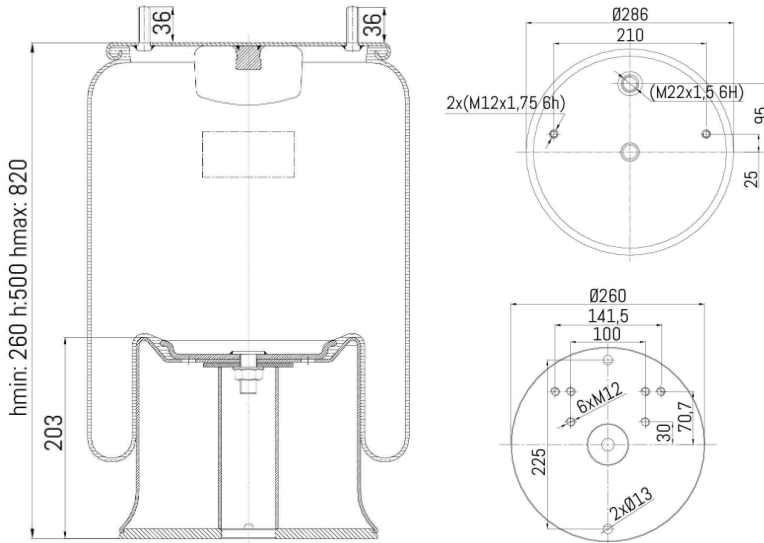

0762 - SA520762C

Cross list costruttore	Codice Costruttore
DAIMLER TAS	A9463282201
JOST	JAE3010502201
JOST	JAS3010502201

Cross list concorrente	Codice concorrente
Blacktech	V1DK28H3
Phoenix	1DK28H3
VIBRACOUSTIC	V1DK28H3

Applicazioni codice SA520762C

Costruttore	Tipo veicolo	Veicolo	Applicazione	Note
JOST	Rimorchi ed assali	GENERICO	#N/D	
DAIMLER TAS	Generico	GENERICO DAIMLER TAS	#N/D