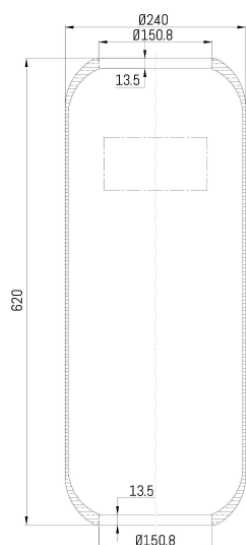

0763 - SA520763

Cross list costruttore	Codice Costruttore
IVECO / FIAT / OM	500310931

Cross list concorrente	Codice concorrente
Blacktech	RL90931
CF GOMMA	1S32340
CF GOMMA	204290
VIBRACOUSTIC	RL90931

Applicazioni codice SA520763