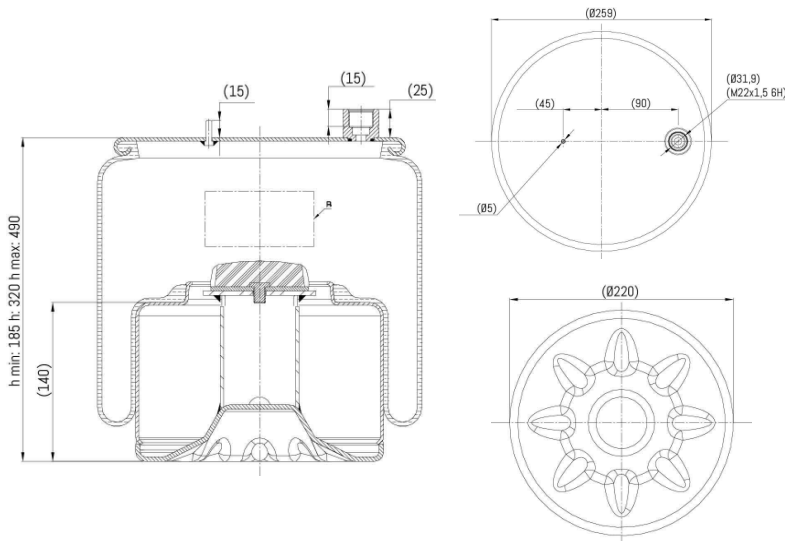

0778 - SA520778C

Cross list costruttore	Codice Costruttore
MERCEDES-BENZ	A9603207257

Cross list concorrente	Codice concorrente
Airtech	133612 / 37257K

Applicazioni codice SA520778C

Costruttore	Tipo veicolo	Veicolo	Applicazione	Note
MERCEDES-BENZ	Generico	GENERICO MERCEDES-BENZ	Posteriore	