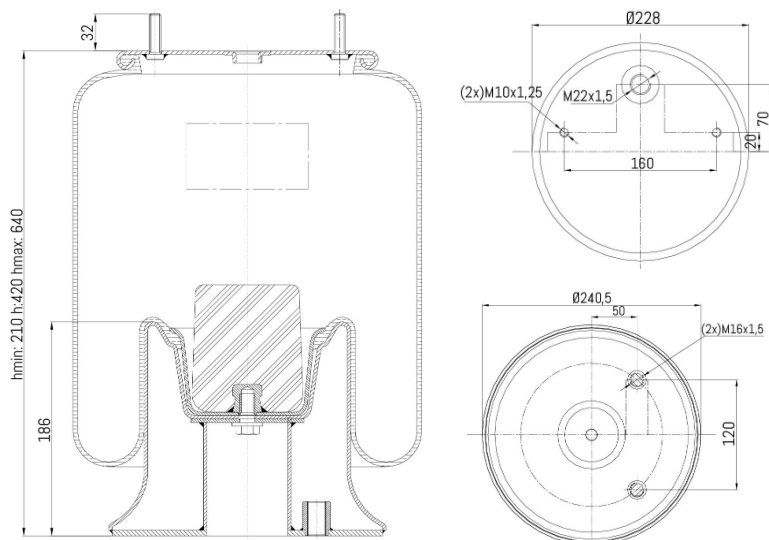

**0855 - SA520855C**

Cross list costruttore	Codice Costruttore
ACERBI	431810
AUSTERAS	99381055
BERTOJA	42402006
ROLFO	112063
VIBERTI	128147104
ZORZI	1006555

Cross list concorrente	Codice concorrente
CF GOMMA	1T28040
CF GOMMA	96692
Gart	2952510
Gart	C295

**Applicazioni codice SA520855C**

Costruttore	Tipo veicolo	Veicolo	Applicazione	Note
ACERBI	Generico	GENERICO ACERBI	#N/D	
AUSTERAS	Generico	GENERICO AUSTERAS	#N/D	
BERTOJA	Generico	GENERICO BERTOJA	#N/D	
ROLFO	Generico	GENERICO ROLFO	#N/D	
VIBERTI	Generico	GENERICO VIBERTI	#N/D	
ZORZI	Generico	GENERICO ZORZI	#N/D	