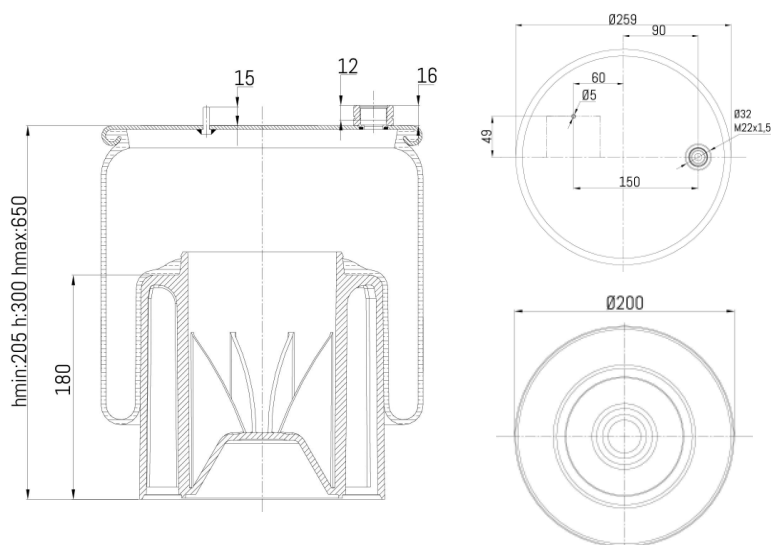

0732 - SA520870CP

Cross list costruttore	Codice Costruttore
MERCEDES-BENZ	A9613204221
MERCEDES-BENZ	A9613204621
MERCEDES-BENZ	A9613205421
MERCEDES-BENZ	A9613206921

Cross list concorrente	Codice concorrente
Contitech	6173NP42
Gart	28915001

Applicazioni codice SA520870CP

Costruttore	Tipo veicolo	Veicolo	Applicazione	Note
MERCEDES-BENZ	Generico	ACTROS MP4	Posteriore	