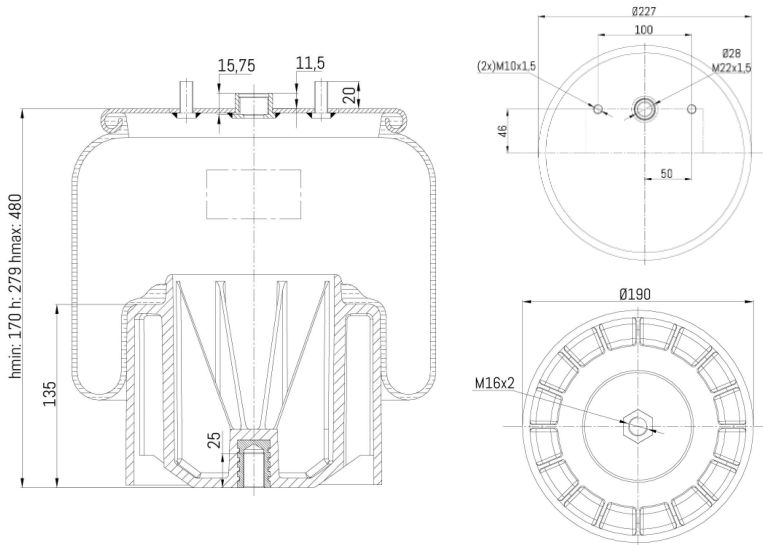

0421 - SA520877CP

Cross list costruttore	Codice Costruttore
DAF	2028898
DAF	2305237
Cross list concorrente	Codice concorrente
Contitech	6431NP11
Gart	3081417

Applicazioni codice SA520877CP

Costruttore	Tipo veicolo	Veicolo	Applicazione	Note
DAF	Autocarri	FT	#N/D	