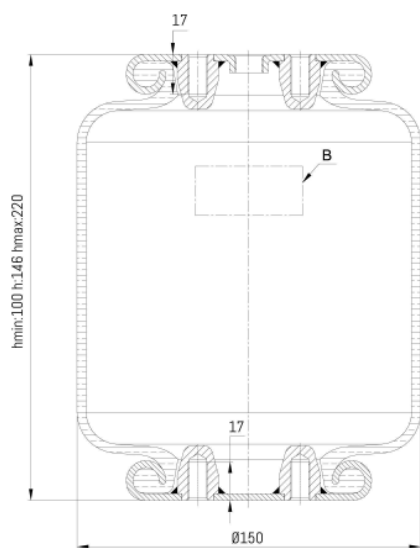

0911 - SA520911

Nessuna applicazione presente

Cross list costruttore	Codice Costruttore
S.T. SYSTEM TRUCK	05101013

Cross list concorrente	Codice concorrente
Gart	T279/L / 279.1.195