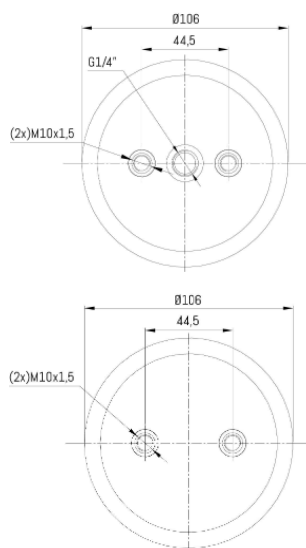

0911 - SA520911

Nessuna applicazione presente

Cross list costruttore	Codice Costruttore
S.T. SYSTEM TRUCK	05101013

Cross list concorrente	Codice concorrente
Gart	T279/L / 279.1.195