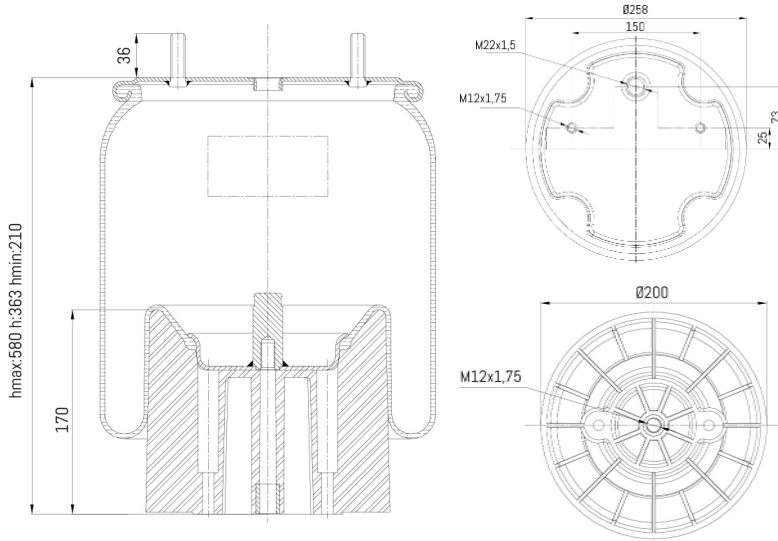

0036 - SA520926CP

Nessuna applicazione presente

Cross list costruttore	Codice Costruttore
KOGEL	6610101
KOGEL	6157970
Cross list concorrente	Codice concorrente
Contitech	4157NP18
Firestone	1T17D / W01-M58-1258