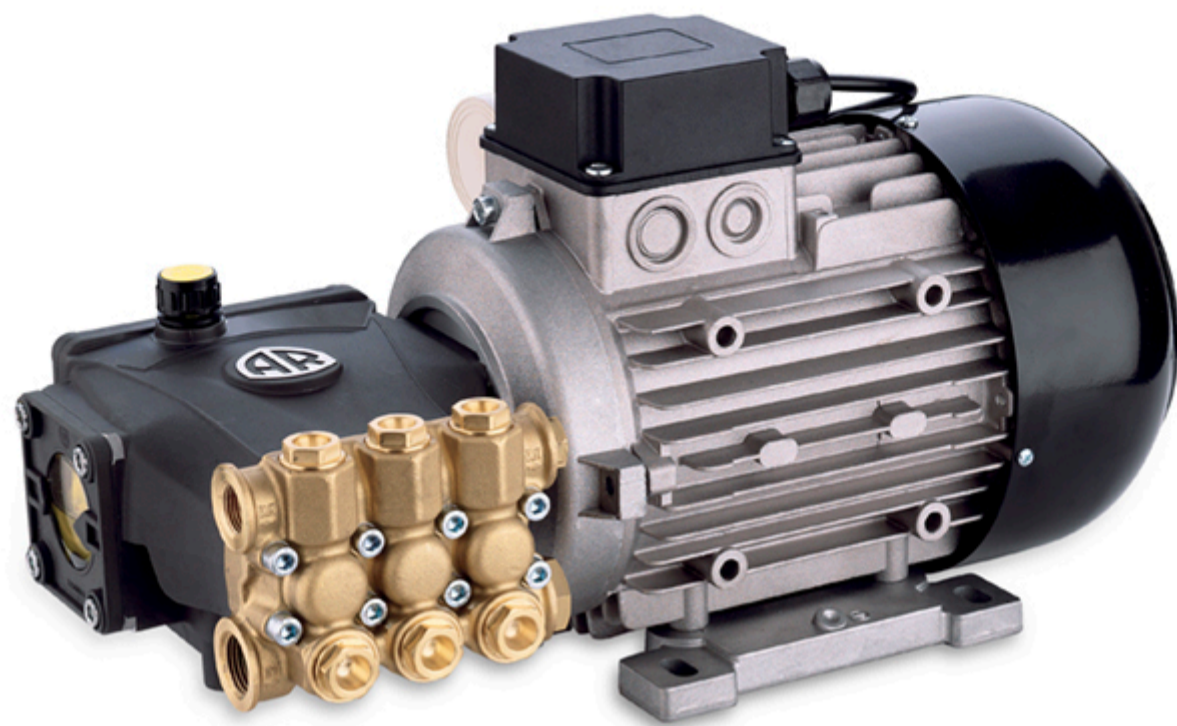

HRC_EM

- Pompa a 3 pistoni in ceramica con sistema biella-manovella, testa pompa in ottone
- Valvola di sicurezza automatica con azzeramento della pressione nella testa pompa
- Motore elettrico monofase a induzione con protezione termica
- Sistema di arresto totale dell'idropulitrice a distanza
- Aspirazione acqua da serbatoio con funzione autoadescante

ACCESSORI IN DOTAZIONE

Sfoggia tutti gli accessori già presenti nella confezione e progettati per implementare le funzionalità di ogni macchina.

**LANCIA CON TESTINA
ALTA/BASSA PRESSIONE SENZA...**

codice: 46221

codice: 3083

codice: 3160160